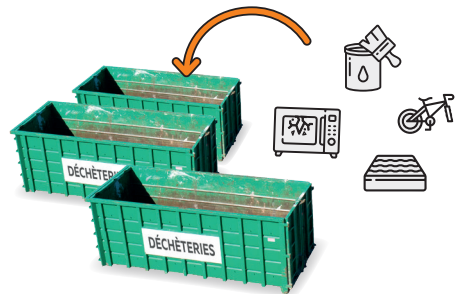

JE TRIE LES DÉCHETS VOLUMINEUX OU DANGEREUX :

Déchets dangereux, grands cartons, bois, mobilier, gravats, métaux, équipements électriques et électroniques, déchets végétaux.

À SAVOIR :

Les déchèteries publiques sont réservées exclusivement aux particuliers.

Retrouvez l'emplacement des conteneurs, bornes et déchèteries les plus proches de chez vous sur saint-etienne-metropole.fr

+ d'infos
saint-etienne-metropole.fr

infos déchets
0 800 882 735 Appel gratuit depuis un poste fixe
infosdechets@saint-etienne-metropole.fr

SÉM
SAINT-ÉTIENNE
la métropole